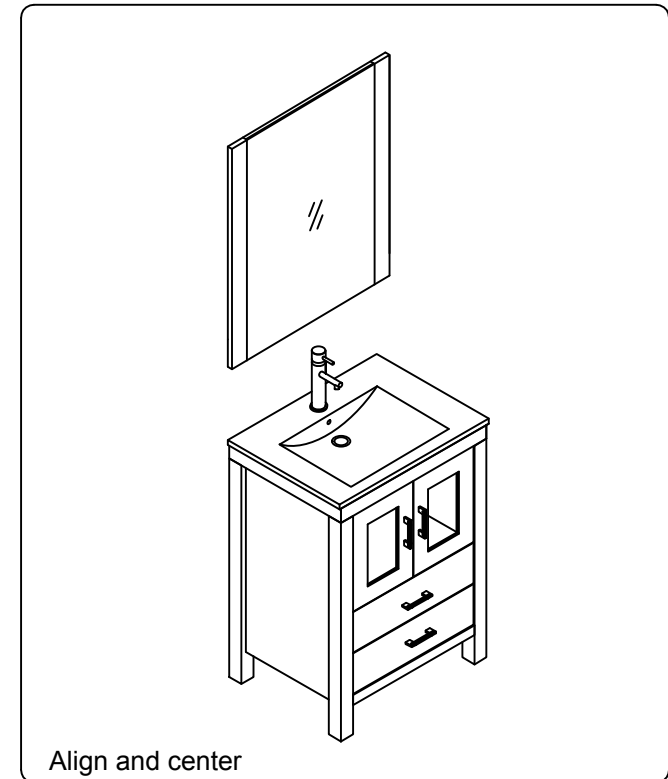

<p>Cabinet</p>  <p>KS-70024</p>	<p>Mirror</p> 	<p>Side Cabinet</p>  <p>KSC-700</p>	<p>Side Top</p> 	<p>Pop-Up & Drain</p> 	<p>Faucet</p> 	<p>Basin Integrated</p> 	OR	<p>Basin Vessel</p> 	<p>Top Vessel</p> 
--------------------------------------------------------------------------------------------------------------------	---------------------------------------------------------------------------------------------------	------------------------------------------------------------------------------------------------------------------------	-----------------------------------------------------------------------------------------------------	-----------------------------------------------------------------------------------------------------------------	-----------------------------------------------------------------------------------------------------	---------------------------------------------------------------------------------------------------------------	----	-----------------------------------------------------------------------------------------------------------	---------------------------------------------------------------------------------------------------------

Mirror Installation

Top Installation (Integrated Basin)

Top Installation (Vessel Basin)

Apply adhesive around the top edges of the cabinet

Carefully place the top over the cabinet

Align and center

Side Cabinet