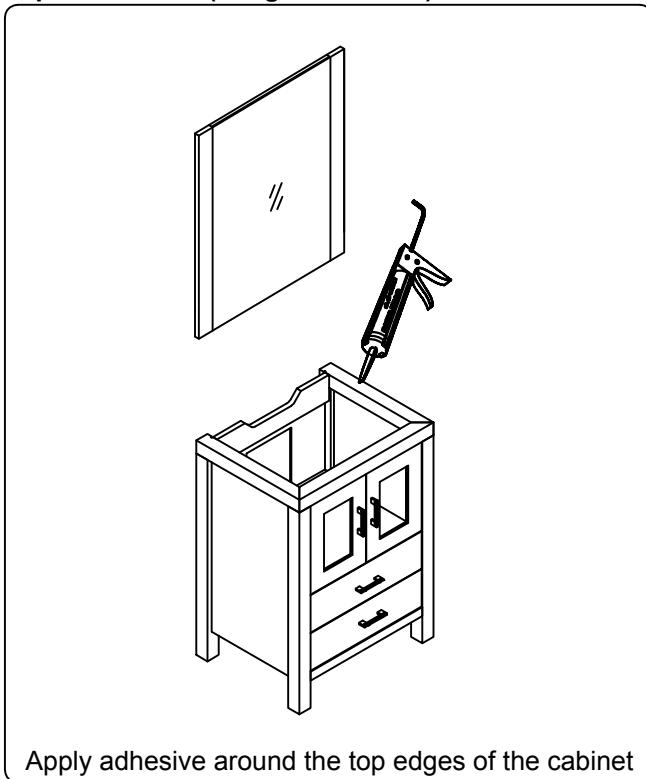

<p>Cabinet</p>  <p>KS-70024</p>	<p>Mirror</p> 	<p>Side Cabinet</p>  <p>KSC-700</p>	<p>Side Top</p> 	<p>Pop-Up & Drain</p> 	<p>Faucet</p> 	<p>Basin Integrated</p> 	OR	<p>Basin Vessel</p> 	<p>Top Vessel</p> 
--------------------------------------------------------------------------------------------------------------------	---------------------------------------------------------------------------------------------------	------------------------------------------------------------------------------------------------------------------------	-----------------------------------------------------------------------------------------------------	-----------------------------------------------------------------------------------------------------------------	-----------------------------------------------------------------------------------------------------	---------------------------------------------------------------------------------------------------------------	----	-----------------------------------------------------------------------------------------------------------	---------------------------------------------------------------------------------------------------------

Mirror Installation

Top Installation (Integrated Basin)

Top Installation (Vessel Basin)

Apply adhesive around the top edges of the cabinet

Carefully place the top over the cabinet

Align and center

Side Cabinet