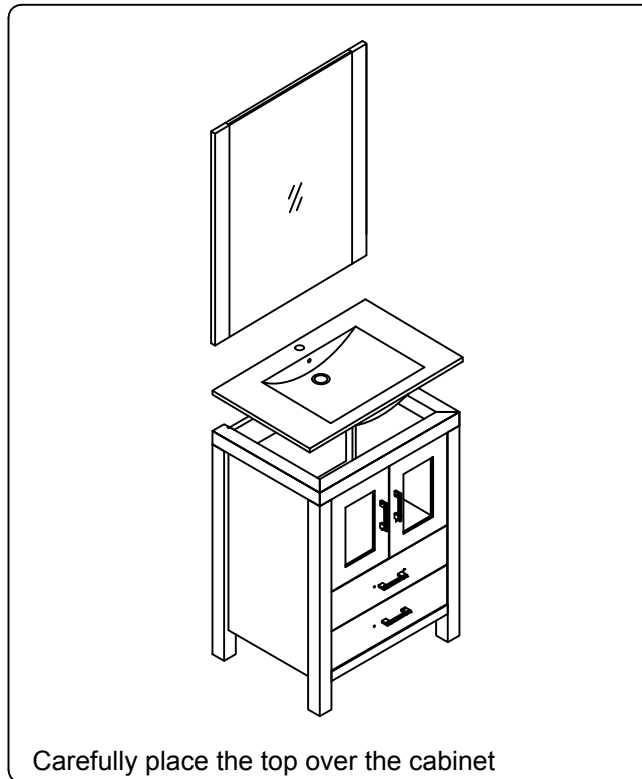

<p>Cabinet</p>  <p>KS-70024</p>	<p>Mirror</p> 	<p>Side Cabinet</p>  <p>KSC-700</p>	<p>Side Top</p> 	<p>Pop-Up & Drain</p> 	<p>Faucet</p> 	<p>Basin Integrated</p> 	OR	<p>Basin Vessel</p> 	<p>Top Vessel</p> 
--------------------------------------------------------------------------------------------------------------------	---------------------------------------------------------------------------------------------------	------------------------------------------------------------------------------------------------------------------------	-----------------------------------------------------------------------------------------------------	-----------------------------------------------------------------------------------------------------------------	-----------------------------------------------------------------------------------------------------	---------------------------------------------------------------------------------------------------------------	----	-----------------------------------------------------------------------------------------------------------	---------------------------------------------------------------------------------------------------------

Mirror Installation

Top Installation (Integrated Basin)

Top Installation (Vessel Basin)

Apply adhesive around the top edges of the cabinet

Carefully place the top over the cabinet

Align and center

Side Cabinet