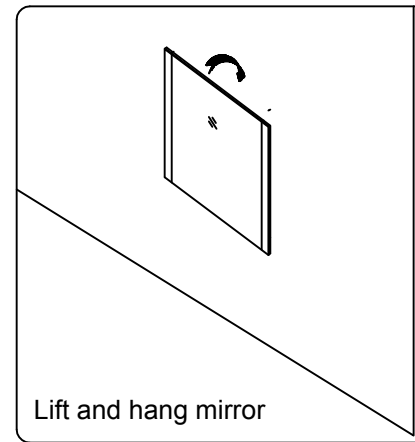

<p>Cabinet</p>  <p>KS-70024</p>	<p>Mirror</p> 	<p>Side Cabinet</p>  <p>KSC-700</p>	<p>Side Top</p> 	<p>Pop-Up & Drain</p> 	<p>Faucet</p> 	<p>Basin Integrated</p> 	OR	<p>Basin Vessel</p> 	<p>Top Vessel</p> 
--------------------------------------------------------------------------------------------------------------------	---------------------------------------------------------------------------------------------------	------------------------------------------------------------------------------------------------------------------------	-----------------------------------------------------------------------------------------------------	-----------------------------------------------------------------------------------------------------------------	-----------------------------------------------------------------------------------------------------	---------------------------------------------------------------------------------------------------------------	----	-----------------------------------------------------------------------------------------------------------	---------------------------------------------------------------------------------------------------------

Mirror Installation

Top Installation (Integrated Basin)

Top Installation (Vessel Basin)

Apply adhesive around the top edges of the cabinet

Carefully place the top over the cabinet

Align and center

Side Cabinet