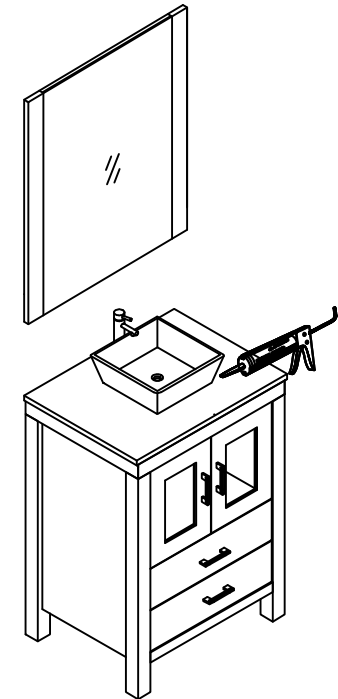

<p>Cabinet</p>  <p>KS-70024</p>	<p>Mirror</p> 	<p>Side Cabinet</p>  <p>KSC-700</p>	<p>Side Top</p> 	<p>Pop-Up & Drain</p> 	<p>Faucet</p> 	<p>Basin Integrated</p> 	OR	<p>Basin Vessel</p> 	<p>Top Vessel</p> 
--------------------------------------------------------------------------------------------------------------------	---------------------------------------------------------------------------------------------------	------------------------------------------------------------------------------------------------------------------------	-----------------------------------------------------------------------------------------------------	-----------------------------------------------------------------------------------------------------------------	-----------------------------------------------------------------------------------------------------	---------------------------------------------------------------------------------------------------------------	----	-----------------------------------------------------------------------------------------------------------	---------------------------------------------------------------------------------------------------------

Mirror Installation

Top Installation (Integrated Basin)

Top Installation (Vessel Basin)

Apply adhesive around the top edges of the cabinet

Carefully place the top over the cabinet

Align and center

Side Cabinet

Optional
To secure the top to the cabinet, apply adhesive to cabinet top and lay top.

Pop-Up & Drain

Faucet

DRAWER REMOVAL

REMOVAL

1. Pull tabs toward center
2. Lift and pull drawer out

RE-INSTALL

1. Align drawer hole with slider stud
2. Push tabs back in to secure