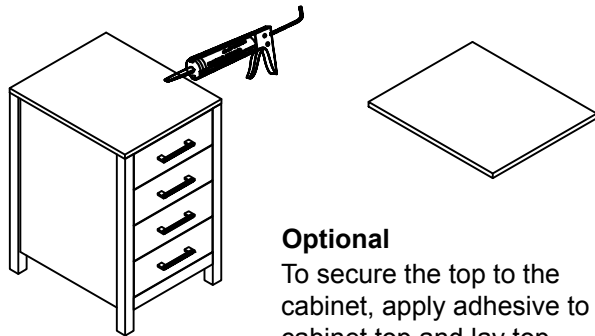

<p>Cabinet</p>  <p>KS-70024</p>	<p>Mirror</p> 	<p>Side Cabinet</p>  <p>KSC-700</p>	<p>Side Top</p> 	<p>Pop-Up & Drain</p> 	<p>Faucet</p> 	<p>Basin Integrated</p> 	OR	<p>Basin Vessel</p> 	<p>Top Vessel</p> 
--------------------------------------------------------------------------------------------------------------------	---------------------------------------------------------------------------------------------------	------------------------------------------------------------------------------------------------------------------------	-----------------------------------------------------------------------------------------------------	-----------------------------------------------------------------------------------------------------------------	-----------------------------------------------------------------------------------------------------	---------------------------------------------------------------------------------------------------------------	----	-----------------------------------------------------------------------------------------------------------	---------------------------------------------------------------------------------------------------------

Mirror Installation

Top Installation (Integrated Basin)

Top Installation (Vessel Basin)

Apply adhesive around the top edges of the cabinet

Carefully place the top over the cabinet

Align and center

Side Cabinet

Optional
To secure the top to the cabinet, apply adhesive to cabinet top and lay top.

Pop-Up & Drain

Faucet

DRAWER REMOVAL

REMOVAL

1. Pull tabs toward center
2. Lift and pull drawer out

RE-INSTALL

1. Align drawer hole with slider stud
2. Push tabs back in to secure