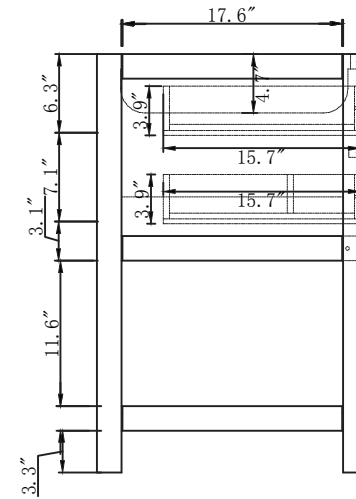

TOP

SIDE

BACK

**SPECIFICATIONS**

[www.virtuusa.com](http://www.virtuusa.com)

**SKU:** MD-2272

REV8.8.18

**NOTES**