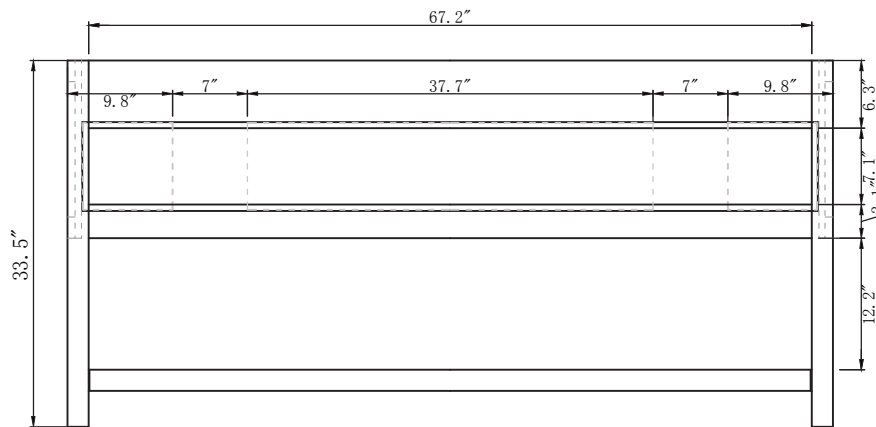

TOP

SIDE

BACK

**SPECIFICATIONS**

[www.virtuusa.com](http://www.virtuusa.com)

**SKU:** MD-2272

REV8.8.18

**NOTES**